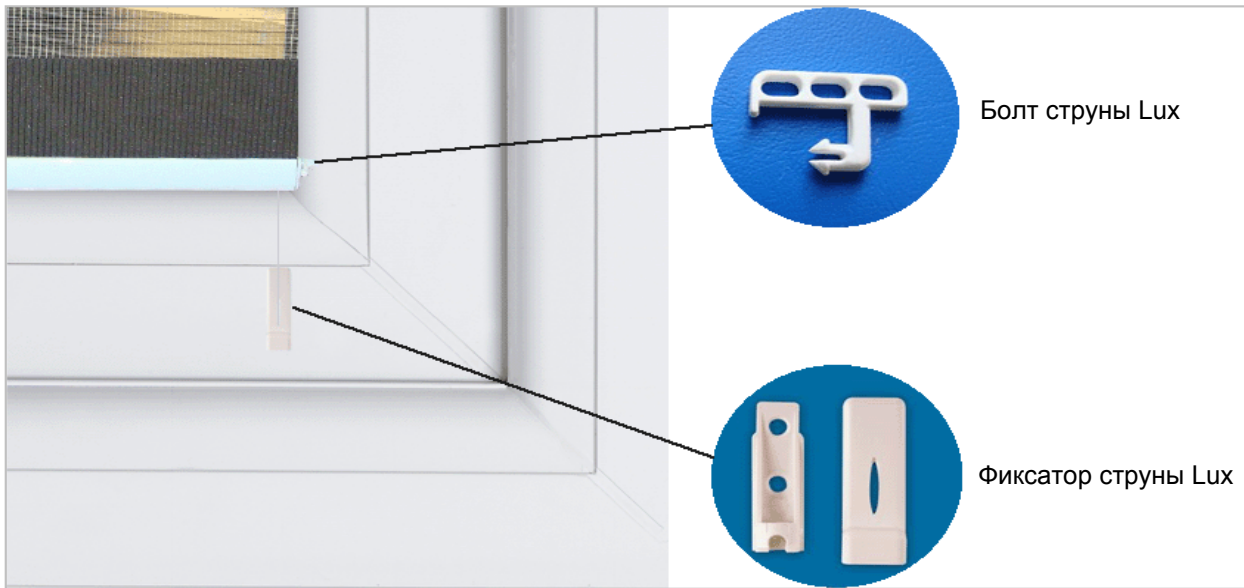

Новинка!

Болт струны Lux - поповнює комплектацію к роловим системам и даєт можливість проводити леску як за тканию (леска не видна), а також паралельно бокової лінії ткани.

Фиксатор струны Lux - новий фиксатор струны, имеет более элегантный вид, а также возможность крепления на скотч (без сверления) .